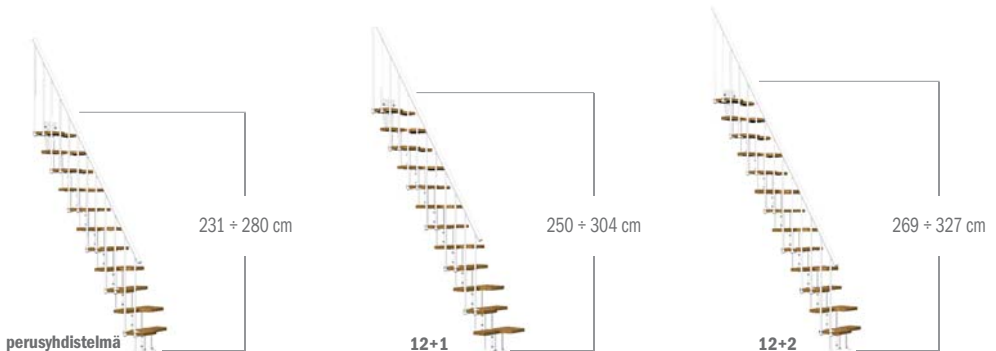

--- vähimmäisaukko