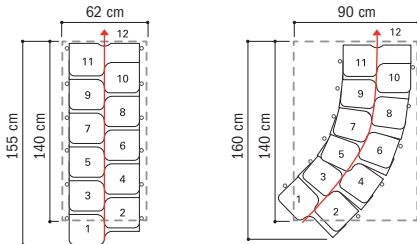

Oak 30 / tekniset tiedot

Oak 30 kuuluu 11 askelmaa 12 nousulla. Muotoiltujen ja lomittain asetettujen askelmien leveys kaide mukaan lukien on 58 cm ja ne takaavat ihanteellisen kompromissin toiminnallisuuden ja

portaiden viemän tilan välillä. Portaat toimitetaan yksipuolisella kaiteella. **Oak 30** askelkorkeutta voidaan säätää ja kiertojen muodot voivat olla erilaisia.

PUUN SÄVY:

VAALEA

TERÄKSEN VÄRI:

VALKOINEN, RAUDAN HARMAA
TAI MUSTA

Taulukko 1

				LISÄOSAT	
	PORTAIDEN KORKEUS, CM	ASKELMIA	NOUSUJA	ASKELMIA	KÄSIJOHTEITA
► LISÄKSET	269:stä 327:een	13	14	+ 2	+ 1
	250 stä 304:een	12	13	+ 1	+ 1
PERUSYHDISTELMÄ	231 stä 280:een	11	12	11 MUOTOILTUA ASKELMAA + 11 TUKEA + YHDEN PUOLEN KAIDEN TERÄSKAAPELEIDEN KANSSA	
◄ VÄHENNYKSET	212 stä 257:een	10	11	-	-

NOUSUT VOIDAAN SÄÄTÄÄ 19 CM:STÄ 23,5 CM:IIIN

--- vähimmäisaukko

LISÄVARUSTEIDEN ESITTELY

KIERTOSUUNTA

Kiertosuunta joko myötä- tai vastapäivään päätetään asennushetkellä.

kierto myötäpäivään kierto vastapäivään