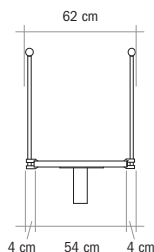

Taulukko 1

				LISÄOSAT	
	PORTAIDEN KORKEUS, CM	ASKELMIA	NOUSUJA	ASKELMIA	KÄSIJOHTEITA
► LISÄKSET	269:stä 327:een	13	14	+ 2	+ 1
	250 stä 304:een	12	13	+ 1	+ 1
PERUSYHDISTELMÄ	231 stä 280:een	11	12	11 MUOTOILTUA ASKELMAA + 11 TUKEA + YHDEN PUOLEN KAIDEN TERÄSKAAPELEIDEN KANSSA	
◄ VÄHENNYKSET	212 stä 257:een	10	11	-	-

NOUSUT VOIDAAN SÄÄTÄÄ 19 CM:STÄ 23,5 CM:IIIN

--- vähimmäisaukko

LISÄVARUSTEIDEN ESITTELY

KIERTOSUUNTA

Kiertosuunta joko myötä- tai vastapäivään päätetään asennushetkellä.

kierto myötäpäivään kierto vastapäivään

YLIMÄÄRÄINEN KAIDE

Ylimääräinen kaide suojaa portaita toiselta puolelta kun ne asennetaan kauas seinästä. Se koostuu 12 pystypinnasta, käsijohteesta ja lisää portaiden leveyttä 4 cm:llä.

YLIMÄÄRÄINEN REUNAKAIDE